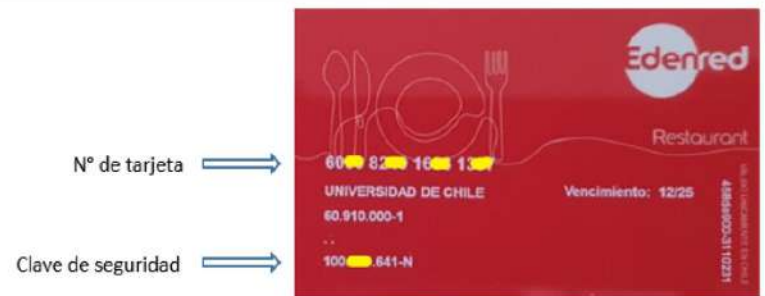

Activa tu tarjeta TICKET RESTAURANT™

LA TARJETA QUE TE ENTREGAMOS SE PUEDE UTILIZAR EN SUPERMERCADOS O EN COMERCIOS ASOCIADOS. LA FORMA DE ACTIVARLA DEPENDE DE DÓNDE LA VAS A USAR.

SI VAS A PAGAR EN RESTAURANTES O COMERCIOS ASOCIADOS A TICKET RESTAURANTE, SIGUE ESTOS 5 PASOS:

1. INGRESA A WWW.EDENRED.CL Y PINCHA EL BOTÓN "INGRESAR A MI EDENRED"

2. SELECCIONA "ACTIVAR BENEFICIO"

3. ELIGE "TARJETA NO PERSONALIZADA", COMPLETA LOS DATOS Y CLAVE ALFANUMÉRICA

4. INGRESA EL NÚMERO DE TU TARJETA Y CLAVE SEGURIDAD