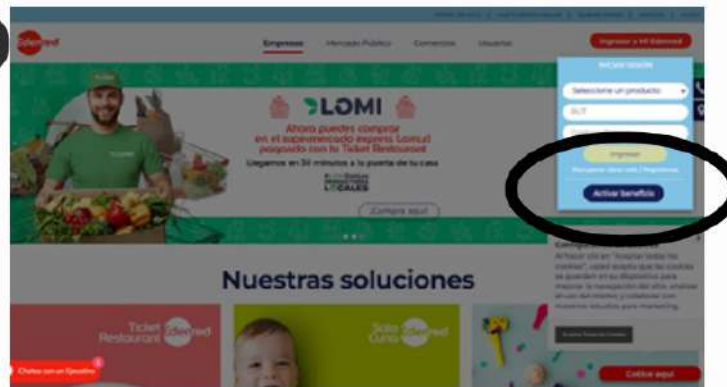

Activa tu tarjeta TICKET RESTAURANT™

LA TARJETA QUE TE ENTREGAMOS SE PUEDE UTILIZAR EN SUPERMERCADOS O EN COMERCIOS ASOCIADOS. LA FORMA DE ACTIVARLA DEPENDE DE DÓNDE LA VAS A USAR.

SI VAS A PAGAR EN RESTAURANTES O COMERCIOS ASOCIADOS A TICKET RESTAURANTE, SIGUE ESTOS 5 PASOS:

1. INGRESA A WWW.EDENRED.CL Y PINCHA EL BOTÓN "INGRESAR A MI EDENRED"

2. SELECCIONA "ACTIVAR BENEFICIO"

3. ELIGE "TARJETA NO PERSONALIZADA", COMPLETA LOS DATOS Y CLAVE ALFANUMÉRICA

4. INGRESA EL NÚMERO DE TU TARJETA Y CLAVE SEGURIDAD